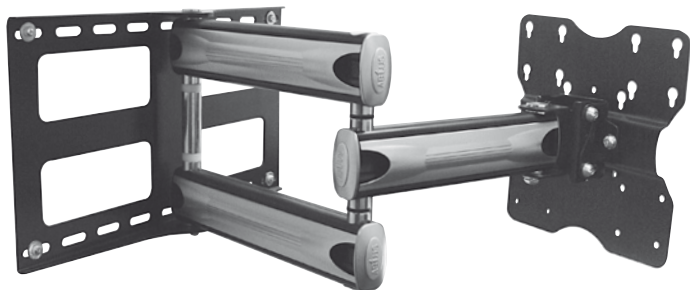

DESCRIPCIÓN

El soporte móvil ABTUS AV508-WP1 para pantallas de plasma/LCD/LED, es compatible con cualquier pantalla plana de 23 a 37 pulgadas. Su diseño ultra elegante proporciona las soluciones más modernas para soportes de pared, lo que lo hace muy seguro y discreto, guardando una distancia de 125,5mm respecto la pared.

CARACTERÍSTICAS

Instalación rápida y sencilla.
 Incluye el kit de accesorios de soporte.
 Gestión integrada del cableado.
 El doble brazo proporciona una extensión completa y un ángulo de visión de 180°.
 Estándares VESA: 75x75, 100x100, 100x200, 200x200.

* Especificaciones sujetas a cambios sin previo aviso.

AV508-WP5

SOPORTE MÓVIL PARA MONITOR LCD/PLASMA/LED (23" A 37")

DESCRIPCIÓN

El soporte móvil universal ABTUS AV508-WP5 para pantallas de plasma/LCD/LED, es compatible con cualquier pantalla plana de 23 a 37 pulgadas. Su diseño ultra elegante proporciona las soluciones más modernas para soportes de pared, lo que lo hace muy seguro y discreto, guardando una distancia de 126mm respecto la pared.

* Especificaciones sujetas a cambios sin previo aviso.

AV508-S

SOPORTE MÓVIL CON BRAZO SIMPLE PARA MONITOR LCD/PLASMA/LED (23" A 37")

DESCRIPCIÓN

El soporte móvil con un brazo está diseñado para espacios estrechos como una esquina o una habitación pequeña. Su brazo permite todo el abanico de ángulos para una flexibilidad total del soporte de la pantalla.