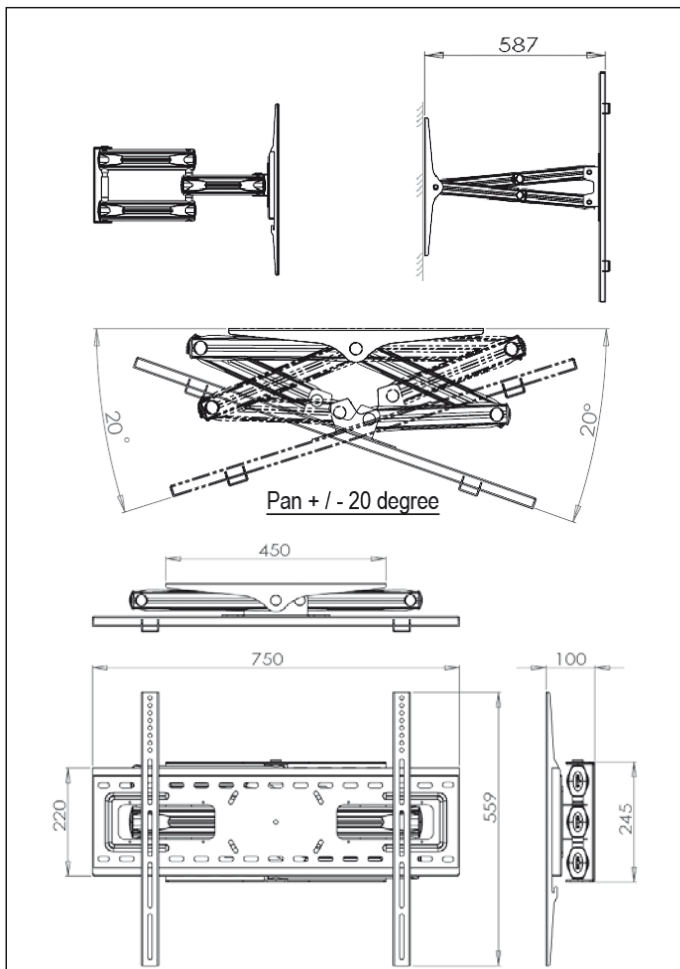

CARACTERÍSTICAS

- Instalación rápida y sencilla.
- Brazo giratorio.
- Incluye el kit de accesorios de soporte.
- Gestión integrada del cableado.
- Bloqueo de barras de seguridad.