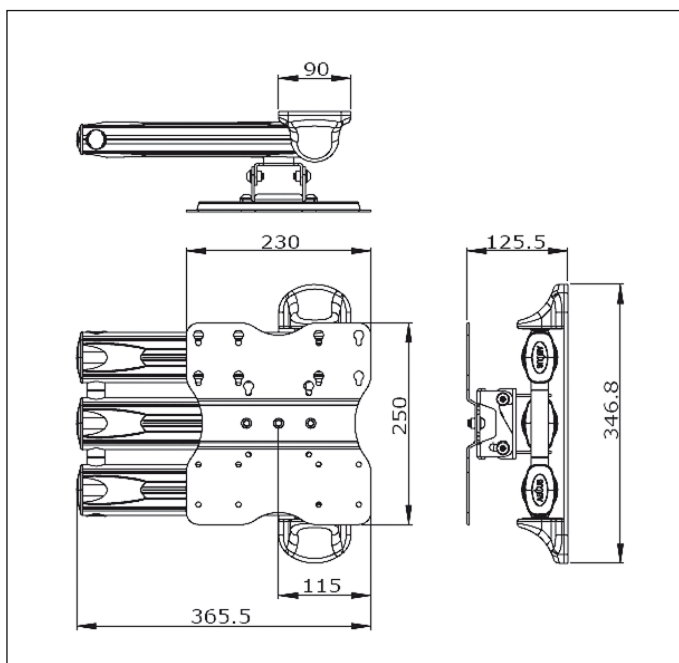

ESPECIFICACIONES TÉCNICAS

TAMAÑO DE MONITOR:	Monitor de 23" a 37"
DIMENSIONES:	365 x 346 mm
GIRO DE BRAZO:	180°
ÁNGULO DE INCLINACION:	-5/+15°
DISTANCIA RESPECTO LA PARED:	125,5 mm
CAPACIDAD DE CARGA:	36,4 Kg
OPCIÓN DE COLOR:	Negro

ESPECIFICACIONES TÉCNICAS

TAMAÑO DE MONITOR:	Monitor de 23" a 37"
DIMENSIONES:	522 x 250 x 126/630,5 mm
GIRO DE BRAZO:	180°
ANGULO DE INCLINACION:	-5/+15°
DISTANCIA RESPECTO LA PARED:	Mínima: 126 mm Máxima: 630,5 mm
CAPACIDAD DE CARGA:	45,5Kg
OPCIÓN DE COLOR:	Negro

ESPECIFICACIONES TÉCNICAS

TAMAÑO DE MONITOR:	Monitor de 23" a 37"
DIMENSIONES:	386 x 250 x 352 mm
GIRO DE BRAZO:	180°
ANGULO DE INCLINACION:	-5/+15°
DISTANCIA RESPECTO LA PARED:	Mínima: 116 mm Máxima: 352 mm
PESO ABSOLUTAS:	4 Kg
CAPACIDAD DE CARGA:	36 Kg
OPCIÓN DE COLOR:	Negro

ESPECIFICACIONES TÉCNICAS

TAMAÑO DE MONITOR:	Monitor de 37" a 50"
DIMENSIONES:	591 x 425 x 587 mm
GIRO DE BRAZO:	+/-20°
ANGULO DE INCLINACION:	-5/+15°
DISTANCIA RESPECTO LA PARED:	Mínima: 110 mm Máxima: 587 mm
PESO ABSOLUTAS:	4 Kg
CAPACIDAD DE CARGA:	40 Kg
OPCIÓN DE COLOR:	Negro