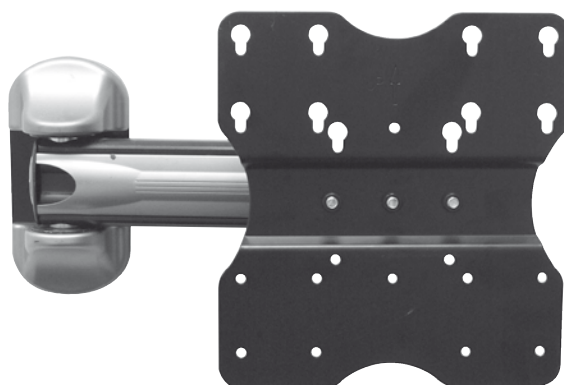

* Especificaciones sujetas a cambios sin previo aviso.

AV508-WP5

SOPORTE MÓVIL PARA MONITOR LCD/PLASMA/LED (23" A 37")

DESCRIPCIÓN

El soporte móvil universal ABTUS AV508-WP5 para pantallas de plasma/LCD/LED, es compatible con cualquier pantalla plana de 23 a 37 pulgadas. Su diseño ultra elegante proporciona las soluciones más modernas para soportes de pared, lo que lo hace muy seguro y discreto, guardando una distancia de 126mm respecto la pared.

CARACTERÍSTICAS

- Instalación rápida y sencilla.
- Incluye el kit de accesorios de soporte.
- Gestión integrada del cableado.
- El doble brazo proporciona una extensión completa y un ángulo de visión de 180°.
- Estándares VESA: 75x75, 100x100, 100x200, 200x200.

* Especificaciones sujetas a cambios sin previo aviso.

AV508-S

SOPORTE MÓVIL CON BRAZO SIMPLE PARA MONITOR LCD/PLASMA/LED (23" A 37")

DESCRIPCIÓN

El soporte móvil con un brazo está diseñado para espacios estrechos como una esquina o una habitación pequeña. Su brazo permite todo el abanico de ángulos para una flexibilidad total del soporte de la pantalla.

CARACTERÍSTICAS

Instalación rápida y sencilla.
El brazo permite un ángulo de visión de 180°.
Incluye el kit de accesorios de soporte.
Gestión integrada del cableado.
Bloqueo de barras para seguridad.
Estándares VESA: 75x75, 100x100, 100x200, 200x200.