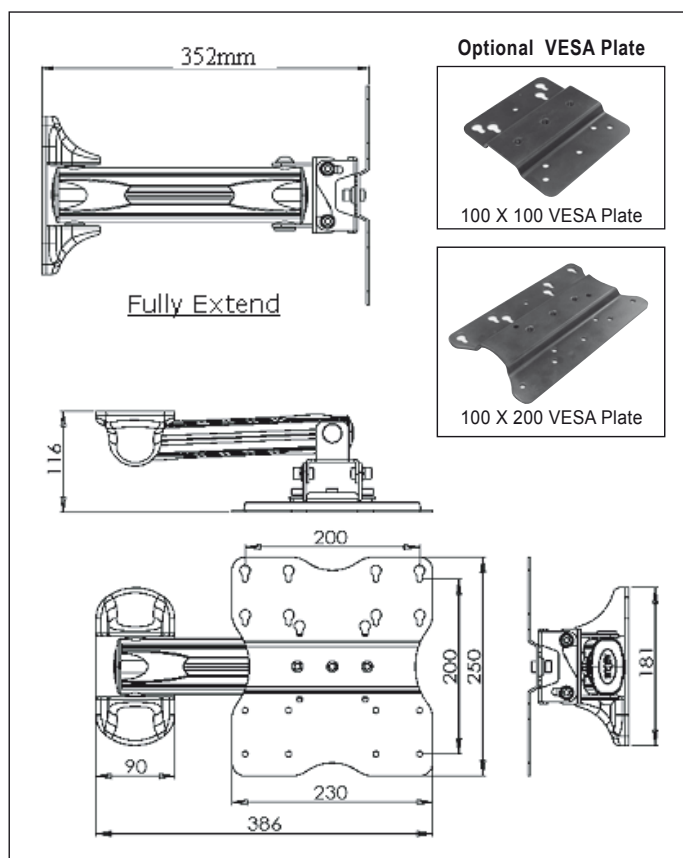

ESPECIFICACIONES TÉCNICAS

TAMAÑO DE MONITOR:	Monitor de 23" a 37"
DIMENSIONES:	522 x 250 x 126/630,5 mm
GIRO DE BRAZO:	180°
ANGULO DE INCLINACION:	-5/+15°
DISTANCIA RESPECTO LA PARED:	Mínima: 126 mm Máxima: 630,5 mm
CAPACIDAD DE CARGA:	45,5Kg
OPCIÓN DE COLOR:	Negro

* Especificaciones sujetas a cambios sin previo aviso.

AV508-S

SOPORTE MÓVIL CON BRAZO SIMPLE PARA MONITOR LCD/PLASMA/LED (23" A 37")

DESCRIPCIÓN

El soporte móvil con un brazo está diseñado para espacios estrechos como una esquina o una habitación pequeña. Su brazo permite todo el abanico de ángulos para una flexibilidad total del soporte de la pantalla.

CARACTERÍSTICAS

Instalación rápida y sencilla.
El brazo permite un ángulo de visión de 180°.
Incluye el kit de accesorios de soporte.
Gestión integrada del cableado.
Bloqueo de barras para seguridad.
Estándares VESA: 75x75, 100x100, 100x200, 200x200.

ESPECIFICACIONES TÉCNICAS

TAMAÑO DE MONITOR:	Monitor de 23" a 37"
DIMENSIONES:	386 x 250 x 352 mm
GIRO DE BRAZO:	180°
ANGULO DE INCLINACION:	-5/+15°
DISTANCIA RESPECTO LA PARED:	Mínima: 116 mm Máxima: 352 mm
PESO ABSOLUTAS:	4 Kg
CAPACIDAD DE CARGA:	36 Kg
OPCIÓN DE COLOR:	Negro