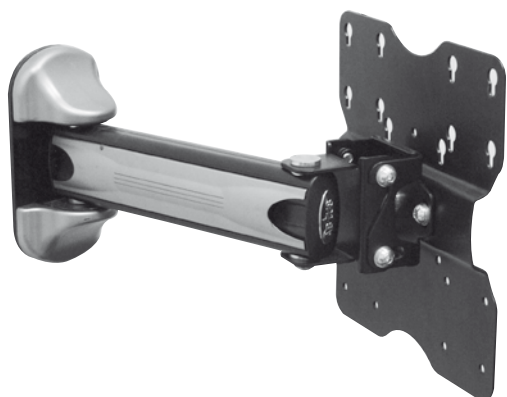

DESCRIPCIÓN

El soporte móvil ABTUS AV508-WP1 para pantallas de plasma/LCD/LED, es compatible con cualquier pantalla plana de 23 a 37 pulgadas. Su diseño ultra elegante proporciona las soluciones más modernas para soportes de pared, lo que lo hace muy seguro y discreto, guardando una distancia de 125,5mm respecto la pared.

* Especificaciones sujetas a cambios sin previo aviso.

AV508-WP5

SOPORTE MÓVIL PARA MONITOR LCD/PLASMA/LED (23" A 37")

DESCRIPCIÓN

El soporte móvil universal ABTUS AV508-WP5 para pantallas de plasma/LCD/LED, es compatible con cualquier pantalla plana de 23 a 37 pulgadas. Su diseño ultra elegante proporciona las soluciones más modernas para soportes de pared, lo que lo hace muy seguro y discreto, guardando una distancia de 126mm respecto la pared.

* Especificaciones sujetas a cambios sin previo aviso.

AV508-S

SOPORTE MÓVIL CON BRAZO SIMPLE PARA MONITOR LCD/PLASMA/LED (23" A 37")

DESCRIPCIÓN

El soporte móvil con un brazo está diseñado para espacios estrechos como una esquina o una habitación pequeña. Su brazo permite todo el abanico de ángulos para una flexibilidad total del soporte de la pantalla.

CARACTERÍSTICAS

Instalación rápida y sencilla.
El brazo permite un ángulo de visión de 180°.
Incluye el kit de accesorios de soporte.
Gestión integrada del cableado.
Bloqueo de barras para seguridad.
Estándares VESA: 75x75, 100x100, 100x200, 200x200.