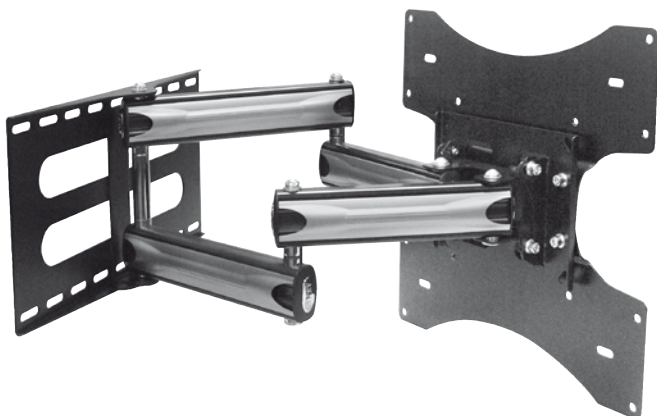

* Especificaciones sujetas a cambios sin previo aviso.

AV508-S

SOPORTE MÓVIL CON BRAZO SIMPLE PARA MONITOR LCD/PLASMA/LED (23" A 37")

DESCRIPCIÓN

El soporte móvil con un brazo está diseñado para espacios estrechos como una esquina o una habitación pequeña. Su brazo permite todo el abanico de ángulos para una flexibilidad total del soporte de la pantalla.

CARACTERÍSTICAS

Instalación rápida y sencilla.
El brazo permite un ángulo de visión de 180°.
Incluye el kit de accesorios de soporte.
Gestión integrada del cableado.
Bloqueo de barras para seguridad.
Estándares VESA: 75x75, 100x100, 100x200, 200x200.

* Especificaciones sujetas a cambios sin previo aviso.

AV508-DV

SOPORTE MÓVIL CON DOBLE BRAZO PARA MONITOR LCD/PLASMA/LED (37" A 50")

DESCRIPCIÓN

El soporte móvil con doble brazo está diseñado con 4 brazos para movimientos más estables y suaves. Se suministra con una placa frontal para diferentes soportes estándares VESA.

CARACTERÍSTICAS

Instalación rápida y sencilla.
Gestión integrada del cableado.
Incluye el kit de accesorios de soporte.
Brazos de aluminio con placa de acero para construcción.
Estándares VESA: VESA 400x400, 400x200, 300x300, 300x320, 200x200.