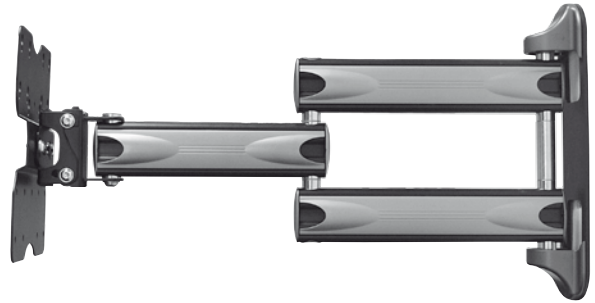

DESCRIPCIÓN

El soporte móvil ABTUS AV508-WP1 para pantallas de plasma/LCD/LED, es compatible con cualquier pantalla plana de 23 a 37 pulgadas. Su diseño ultra elegante proporciona las soluciones más modernas para soportes de pared, lo que lo hace muy seguro y discreto, guardando una distancia de 125,5mm respecto la pared.

CARACTERÍSTICAS

Instalación rápida y sencilla.
 Incluye el kit de accesorios de soporte.
 Gestión integrada del cableado.
 El doble brazo proporciona una extensión completa y un ángulo de visión de 180°.
 Estándares VESA: 75x75, 100x100, 100x200, 200x200.

* Especificaciones sujetas a cambios sin previo aviso.

AV508-WP5

SOPORTE MÓVIL PARA MONITOR LCD/PLASMA/LED (23" A 37")

DESCRIPCIÓN

El soporte móvil universal ABTUS AV508-WP5 para pantallas de plasma/LCD/LED, es compatible con cualquier pantalla plana de 23 a 37 pulgadas. Su diseño ultra elegante proporciona las soluciones más modernas para soportes de pared, lo que lo hace muy seguro y discreto, guardando una distancia de 126mm respecto la pared.

* Especificaciones sujetas a cambios sin previo aviso.

AV508-S

SOPORTE MÓVIL CON BRAZO SIMPLE PARA MONITOR LCD/PLASMA/LED (23" A 37")

DESCRIPCIÓN

El soporte móvil con un brazo está diseñado para espacios estrechos como una esquina o una habitación pequeña. Su brazo permite todo el abanico de ángulos para una flexibilidad total del soporte de la pantalla.