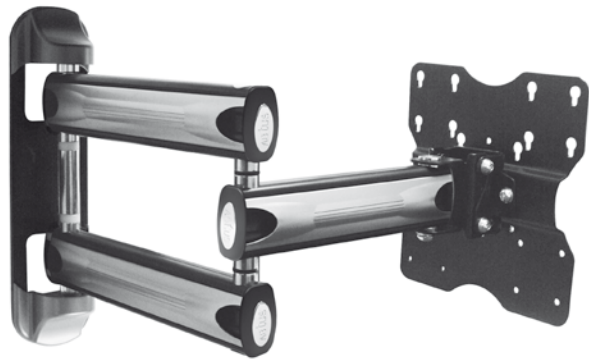

Soportes Móviles para Monitores

SOLUCIONES DE SOPORTES

+ SOLUCIONES DE SOPORTES

Catálogo de Productos
2010/11

ABTUS[®]

www.abtus.es

AV508-WP1

SOPORTE MÓVIL PARA MONITOR LCD/PLASMA/LED (23" A 37")

DESCRIPCIÓN

El soporte móvil ABTUS AV508-WP1 para pantallas de plasma/LCD/LED, es compatible con cualquier pantalla plana de 23 a 37 pulgadas. Su diseño ultra elegante proporciona las soluciones más modernas para soportes de pared, lo que lo hace muy seguro y discreto, guardando una distancia de 125,5mm respecto la pared.

* Especificaciones sujetas a cambios sin previo aviso.

AV508-WP5

SOPORTE MÓVIL PARA MONITOR LCD/PLASMA/LED (23" A 37")

DESCRIPCIÓN

El soporte móvil universal ABTUS AV508-WP5 para pantallas de plasma/LCD/LED, es compatible con cualquier pantalla plana de 23 a 37 pulgadas. Su diseño ultra elegante proporciona las soluciones más modernas para soportes de pared, lo que lo hace muy seguro y discreto, guardando una distancia de 126mm respecto la pared.

* Especificaciones sujetas a cambios sin previo aviso.

AV508-S

SOPORTE MÓVIL CON BRAZO SIMPLE PARA MONITOR LCD/PLASMA/LED (23" A 37")

DESCRIPCIÓN

El soporte móvil con un brazo está diseñado para espacios estrechos como una esquina o una habitación pequeña. Su brazo permite todo el abanico de ángulos para una flexibilidad total del soporte de la pantalla.