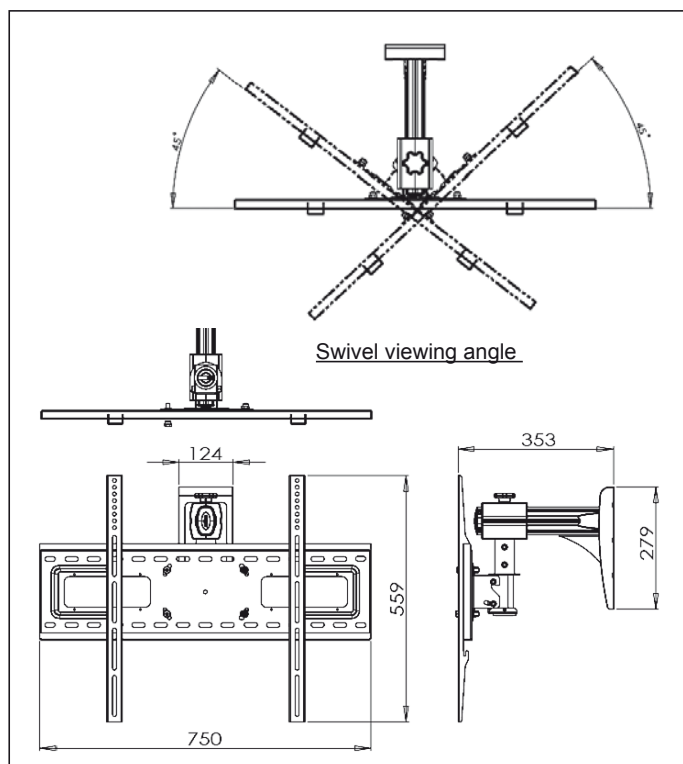

ESPECIFICACIONES TÉCNICAS

TAMAÑO DE MONITOR:	Monitor de 23" a 37"
DIMENSIONES:	386 x 250 x 352 mm
GIRO DE BRAZO:	180°
ANGULO DE INCLINACION:	-5/+15°
DISTANCIA RESPECTO LA PARED:	Mínima: 116 mm Máxima: 352 mm
PESO ABSOLUTAS:	4 Kg
CAPACIDAD DE CARGA:	36 Kg
OPCIÓN DE COLOR:	Negro

ESPECIFICACIONES TÉCNICAS

TAMAÑO DE MONITOR:	Monitor de 37" a 50"
DIMENSIONES:	591 x 425 x 587 mm
GIRO DE BRAZO:	+/-20°
ANGULO DE INCLINACION:	-5/+15°
DISTANCIA RESPECTO LA PARED:	Mínima: 110 mm Máxima: 587 mm
PESO ABSOLUTAS:	4 Kg
CAPACIDAD DE CARGA:	40 Kg
OPCIÓN DE COLOR:	Negro

TAMAÑO DE MONITOR:	Monitor de 37" a 50"
DIMENSIONES DE PLACA DE PARED:	750 x 559 x 110/587 mm
DISTANCIA RESPECTO LA PARED:	Mínima: 110 mm Máxima: 587 mm
CAPACIDAD DE CARGA:	40 Kg
OPCIÓN DE COLOR:	Negro

ESPECIFICACIONES TÉCNICAS

TAMAÑO DE MONITOR:	Monitor de 32" a 42"
DIMENSIONES DE LA PLACA DE PARED:	750 x 559 x 353 mm
DISTANCIA RESPECTO A LA PARED:	353 mm
CAPACIDAD DE CARGA:	36,5 Kg
OPCIÓN DE COLOR:	Negro