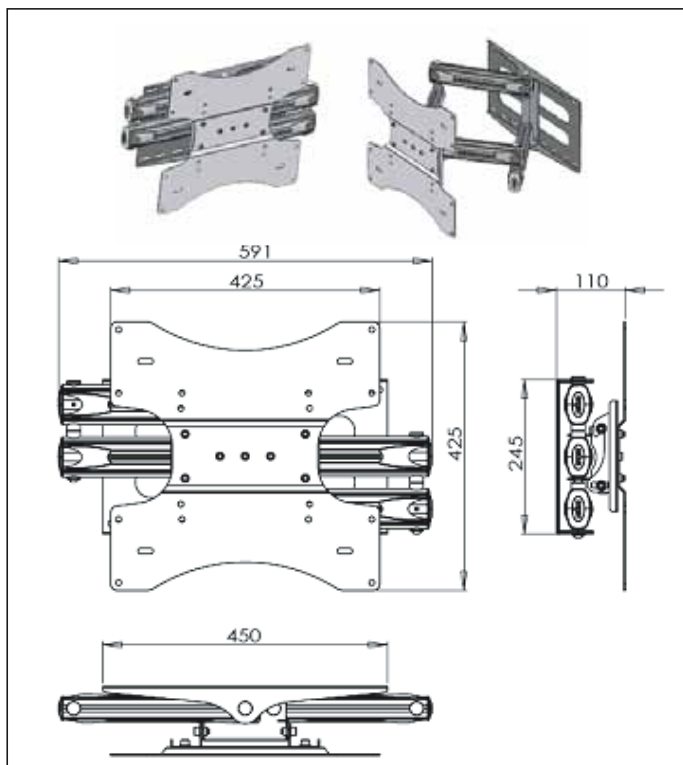

ESPECIFICACIONES TÉCNICAS

TAMAÑO DE MONITOR:	Monitor de 23" a 37"
DIMENSIONES:	386 x 250 x 352 mm
GIRO DE BRAZO:	180°
ANGULO DE INCLINACION:	-5/+15°
DISTANCIA RESPECTO LA PARED:	Mínima: 116 mm Máxima: 352 mm
PESO ABSOLUTAS:	4 Kg
CAPACIDAD DE CARGA:	36 Kg
OPCIÓN DE COLOR:	Negro

* Especificaciones sujetas a cambios sin previo aviso.

AV508-DV

SOPORTE MÓVIL CON DOBLE BRAZO PARA MONITOR LCD/PLASMA/LED (37" A 50")

DESCRIPCIÓN

El soporte móvil con doble brazo está diseñado con 4 brazos para movimientos más estables y suaves. Se suministra con una placa frontal para diferentes soportes estándares VESA.

CARACTERÍSTICAS

Instalación rápida y sencilla.
Gestión integrada del cableado.
Incluye el kit de accesorios de soporte.
Brazos de aluminio con placa de acero para construcción.
Estándares VESA: VESA 400x400, 400x200, 300x300, 300x320, 200x200.

ESPECIFICACIONES TÉCNICAS

TAMAÑO DE MONITOR:	Monitor de 37" a 50"
DIMENSIONES:	591 x 425 x 587 mm
GIRO DE BRAZO:	+/-20°
ANGULO DE INCLINACION:	-5/+15°
DISTANCIA RESPECTO LA PARED:	Mínima: 110 mm Máxima: 587 mm
PESO ABSOLUTAS:	4 Kg
CAPACIDAD DE CARGA:	40 Kg
OPCIÓN DE COLOR:	Negro