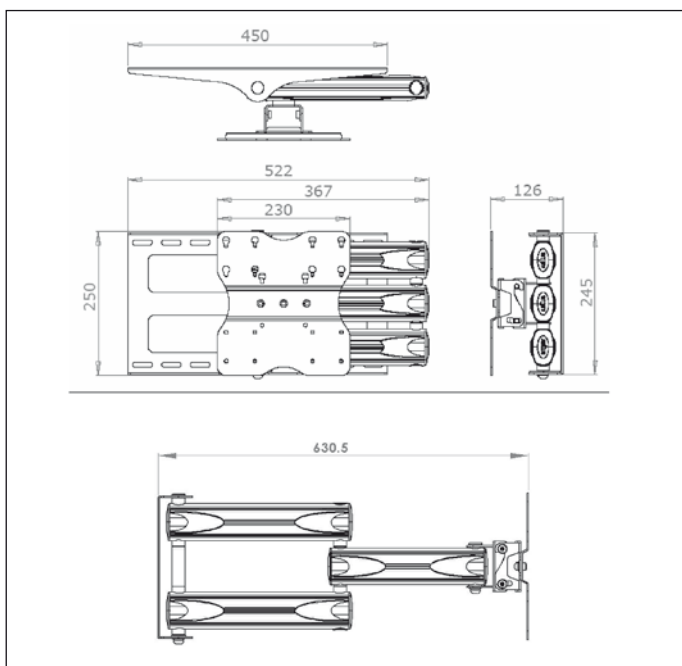

ESPECIFICACIONES TÉCNICAS

TAMAÑO DE MONITOR:	Monitor de 23" a 37"
DIMENSIONES:	365 x 346 mm
GIRO DE BRAZO:	180°
ÁNGULO DE INCLINACION:	-5/+15°
DISTANCIA RESPECTO LA PARED:	125,5 mm
CAPACIDAD DE CARGA:	36,4 Kg
OPCIÓN DE COLOR:	Negro

ESPECIFICACIONES TÉCNICAS

TAMAÑO DE MONITOR:	Monitor de 23" a 37"
DIMENSIONES:	522 x 250 x 126/630,5 mm
GIRO DE BRAZO:	180°
ANGULO DE INCLINACION:	-5/+15°
DISTANCIA RESPECTO LA PARED:	Mínima: 126 mm Máxima: 630,5 mm
CAPACIDAD DE CARGA:	45,5Kg
OPCIÓN DE COLOR:	Negro

ESPECIFICACIONES TÉCNICAS

TAMAÑO DE MONITOR:	Monitor de 23" a 37"
DIMENSIONES:	386 x 250 x 352 mm
GIRO DE BRAZO:	180°
ANGULO DE INCLINACION:	-5/+15°
DISTANCIA RESPECTO LA PARED:	Mínima: 116 mm Máxima: 352 mm
PESO ABSOLUTAS:	4 Kg
CAPACIDAD DE CARGA:	36 Kg
OPCIÓN DE COLOR:	Negro

ESPECIFICACIONES TÉCNICAS

TAMAÑO DE MONITOR:	Monitor de 37" a 50"
DIMENSIONES:	591 x 425 x 587 mm
GIRO DE BRAZO:	+/-20°
ANGULO DE INCLINACION:	-5/+15°
DISTANCIA RESPECTO LA PARED:	Mínima: 110 mm Máxima: 587 mm
PESO ABSOLUTAS:	4 Kg
CAPACIDAD DE CARGA:	40 Kg
OPCIÓN DE COLOR:	Negro