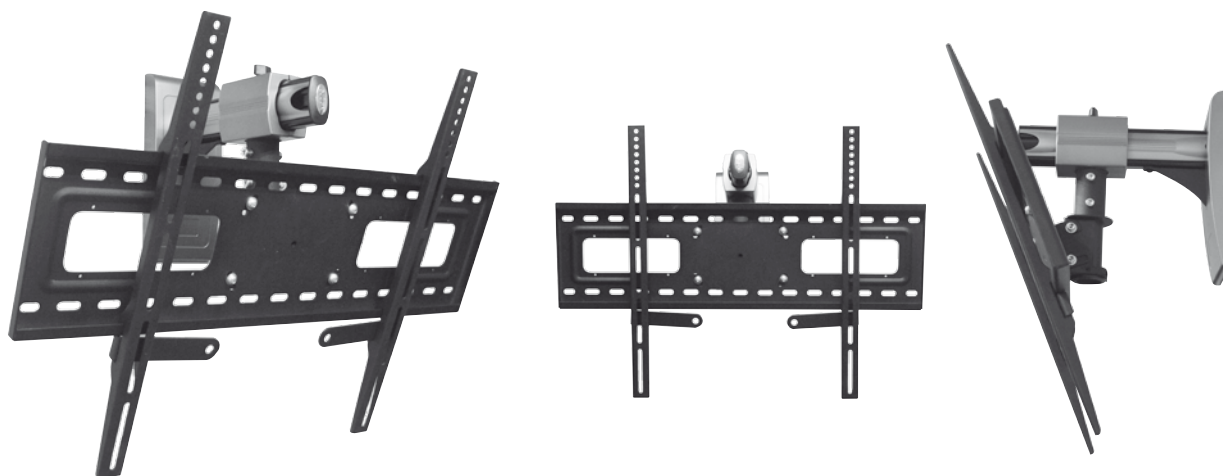

AV509

SOPORTE DE PARED MÓVIL PARA MONITOR LCD/PLASMA/LED (32" A 42")

DESCRIPCIÓN

Diseñado para los LCDs, Plasmas y LEDs de los clientes más exigentes. El soporte móvil universal para pantallas de plasma/LCD/LED, ABtUS AV509, es compatible con cualquier pantalla plana de 32 a 42 pulgadas. Su diseño ultra elegante proporciona las soluciones más modernas para soportes de pared, lo que lo hace muy seguro y discreto, guardando una distancia de 353 mm respecto a la pared.

CARACTERÍSTICAS

- Instalación rápida y sencilla.
- Angulo de inclinación opcional.
- Incluye el kit de accesorios de soporte.
- Gestión integrada del cableado.
- Bloqueo de barras para seguridad.
- Incluye un kit para una rotación de 360°.

ESPECIFICACIONES TÉCNICAS

TAMAÑO DE MONITOR:	Monitor de 32" a 42"
DIMENSIONES DE LA PLACA DE PARED:	750 x 559 x 353 mm
DISTANCIA RESPECTO A LA PARED:	353 mm
CAPACIDAD DE CARGA:	36,5 Kg
OPCIÓN DE COLOR:	Negro