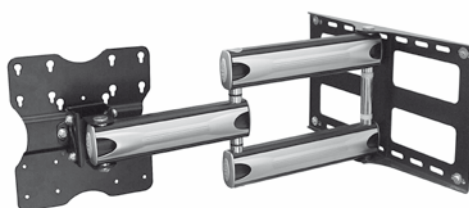

DESCRIPCIÓN

El soporte móvil ABTUS AV508-WP1 para pantallas de plasma/LCD/LED, es compatible con cualquier pantalla plana de 23 a 37 pulgadas. Su diseño ultra elegante proporciona las soluciones más modernas para soportes de pared, lo que lo hace muy seguro y discreto, guardando una distancia de 125,5mm respecto la pared.

* Especificaciones sujetas a cambios sin previo aviso.

AV508-WP5

SOPORTE MÓVIL PARA MONITOR LCD/PLASMA/LED (23" A 37")

DESCRIPCIÓN

El soporte móvil universal ABTUS AV508-WP5 para pantallas de plasma/LCD/LED, es compatible con cualquier pantalla plana de 23 a 37 pulgadas. Su diseño ultra elegante proporciona las soluciones más modernas para soportes de pared, lo que lo hace muy seguro y discreto, guardando una distancia de 126mm respecto la pared.

CARACTERÍSTICAS

- Instalación rápida y sencilla.
- Incluye el kit de accesorios de soporte.
- Gestión integrada del cableado.
- El doble brazo proporciona una extensión completa y un ángulo de visión de 180°.
- Estándares VESA: 75x75, 100x100, 100x200, 200x200.

* Especificaciones sujetas a cambios sin previo aviso.

AV508-S

SOPORTE MÓVIL CON BRAZO SIMPLE PARA MONITOR LCD/PLASMA/LED (23" A 37")

DESCRIPCIÓN

El soporte móvil con un brazo está diseñado para espacios estrechos como una esquina o una habitación pequeña. Su brazo permite todo el abanico de ángulos para una flexibilidad total del soporte de la pantalla.